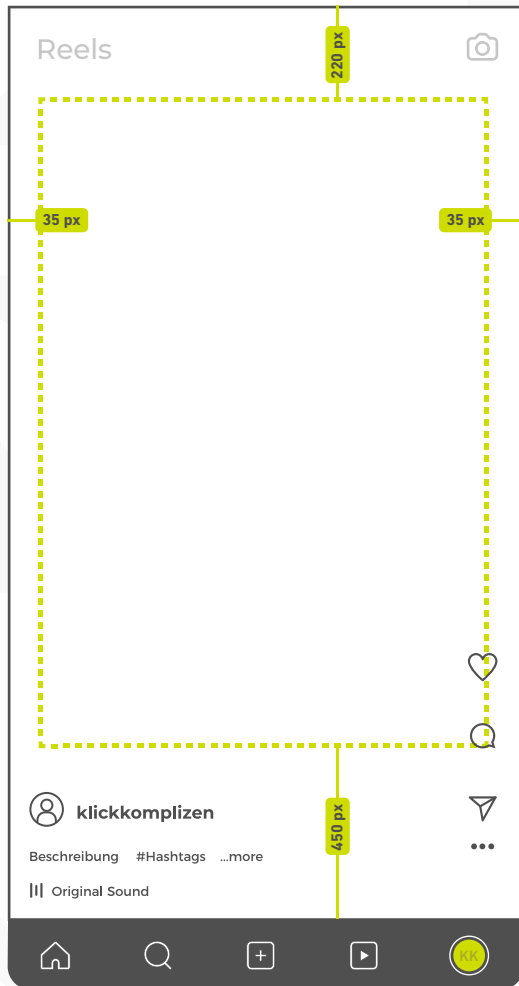

SIZE GUIDE

Für Instagram & TikTok

STORIES (1080x1920)

Klickkomplizen

Tip: Nutze eine **1010 × 1420 px** Hilfsform – so siehst du sofort, ob deine Inhalte in der sicheren Zone liegen!

REELS (1080x1920)

POSTS (1080x1350)

POSTS (1080x1350)

Grid-Ansicht:

Explore Page-Ansicht:

TIKTOK (1080x1920) vs. Instagram Reel